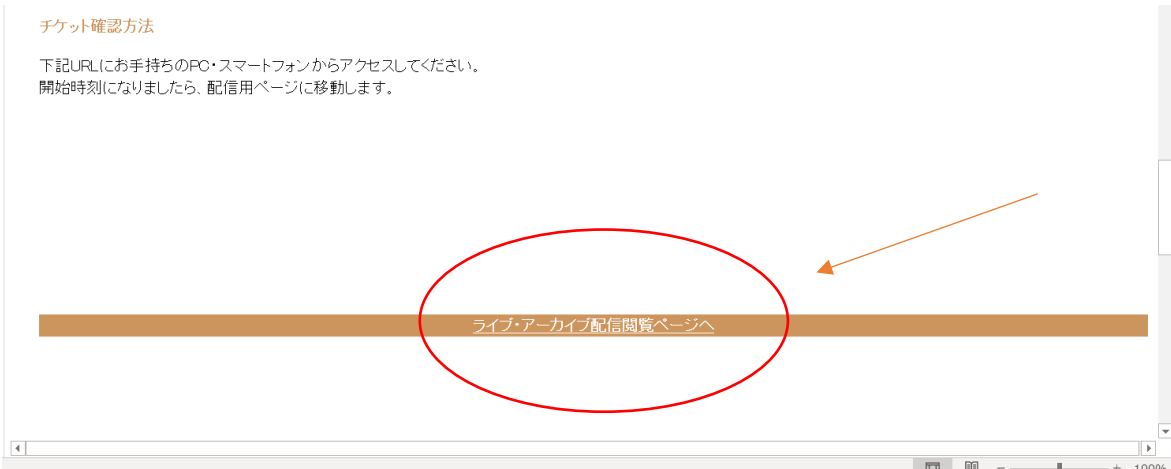

1 7 チケット確認方法の下にある「ライブ・アーカイブ配信閲覧ページへ」をクリック